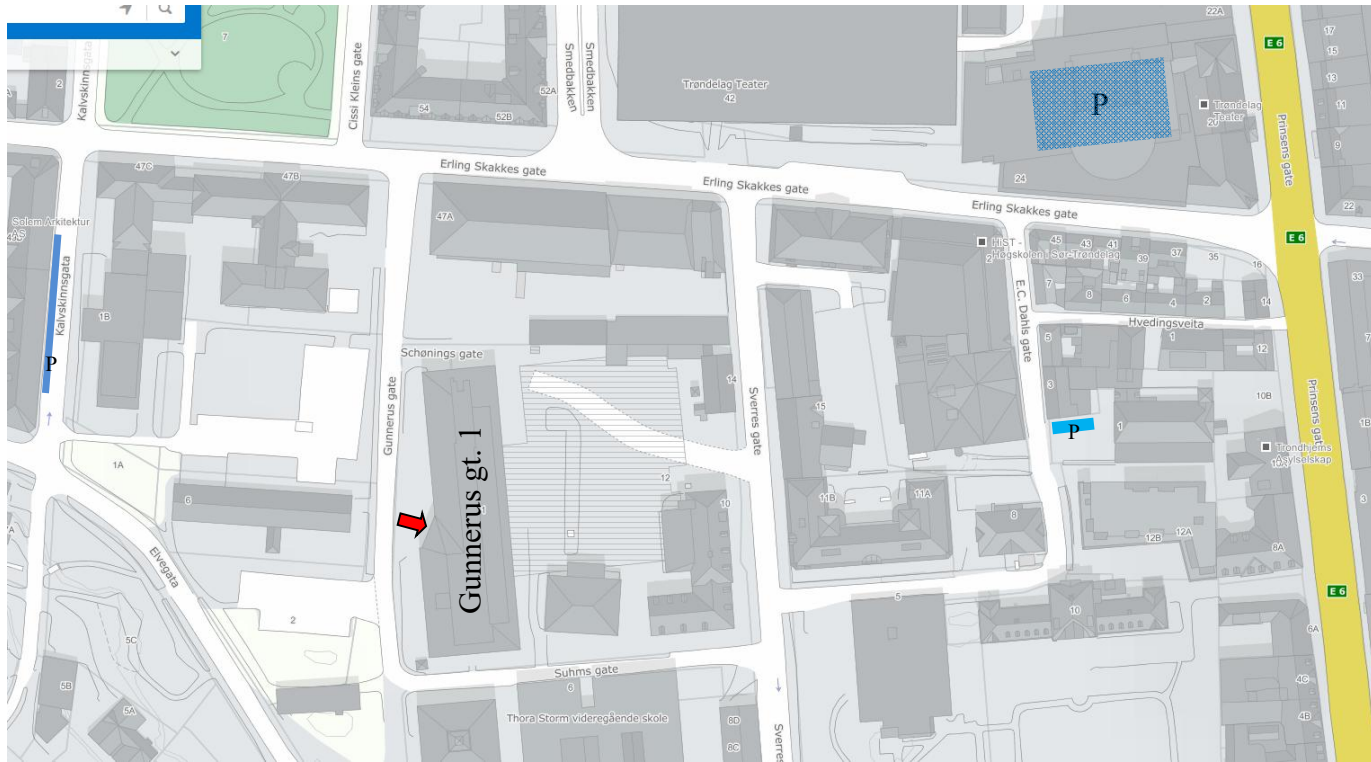

TRONDHJEMS POLYTEKNISKE FORENING

Åpent møte

onsdag 17. februar kl. 19.00 på NTNU campus Kalvskinnet (tidligere HiST),
Gunnerus gate 1 på Kalvskinnet. (Se kart og parkeringsinfo på neste side)

Kommunikasjonssjef Jo Stein Moen ved Sintef Marintek forteller om de spennende planene for den videre utvikling av det marintekniske forskningsmiljø i Trondheim.

Kart:

Bilparkering:

Offentlig parkering på parkeringsplass og i parkeringskjeller på Leüthenhaven, i Kalvskinngata og noen plasser i E. C. Dahls gate (alle avmerket med blå farge på kartet)

Buss:

Nærmeste holdeplasser er «Prinsen kinosenter» og «Prinsens gate» (Prinsenkrysset)