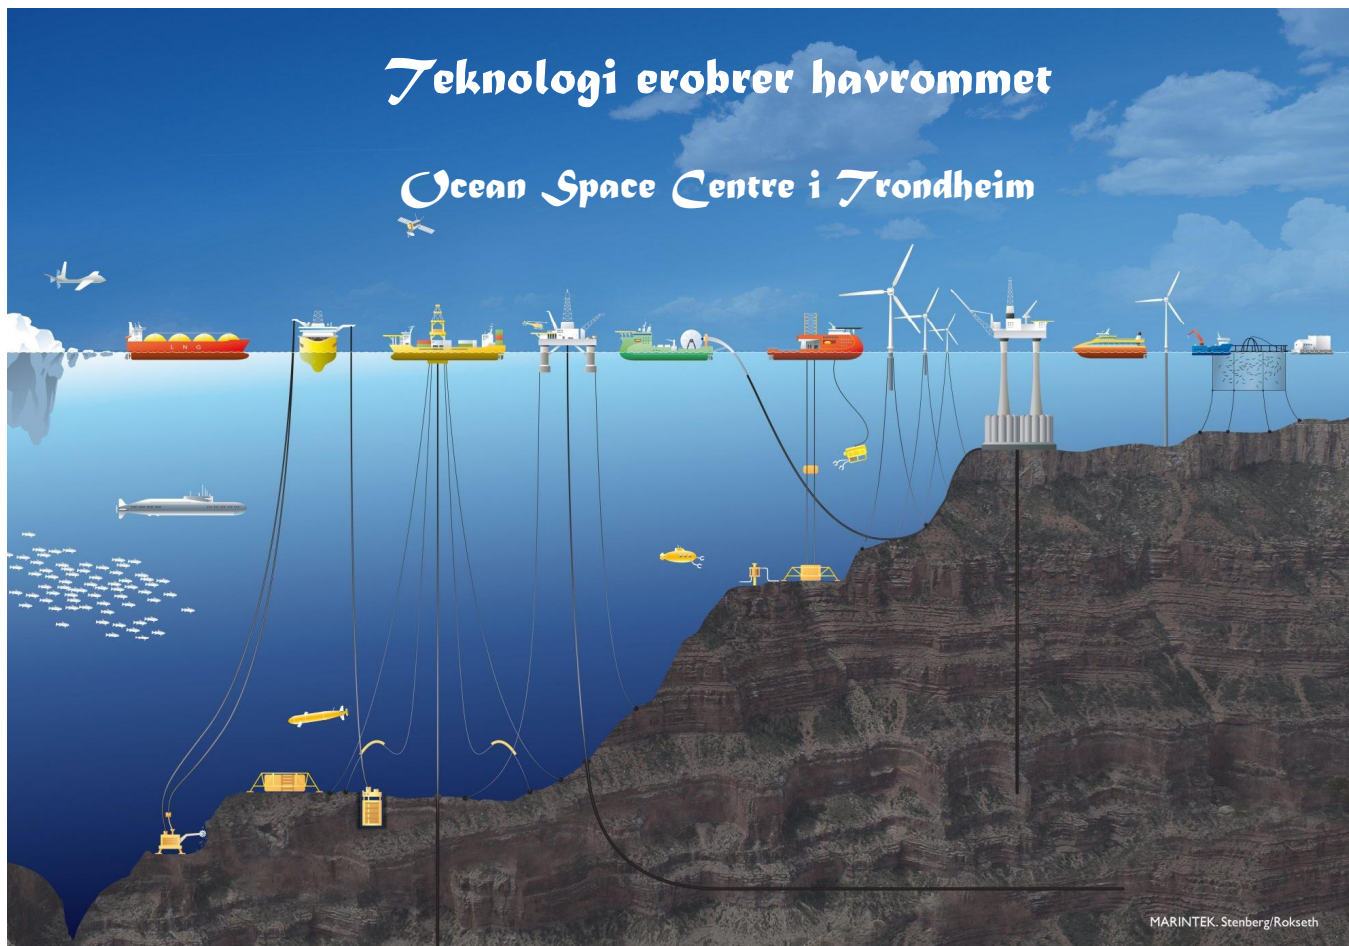

TRONDHJEMS POLYTEKNISKE FORENING

Åpent møte

onsdag 17. februar kl. 19.00 på NTNU campus Kalvskinnet (tidligere HiST),
Gunnerus gate 1 på Kalvskinnet. (Se kart og parkeringsinfo på neste side)

Kommunikasjonssjef Jo Stein Moen ved Sintef Marintek forteller om de spennende planene for den videre utvikling av det marintekniske forskningsmiljø i Trondheim.