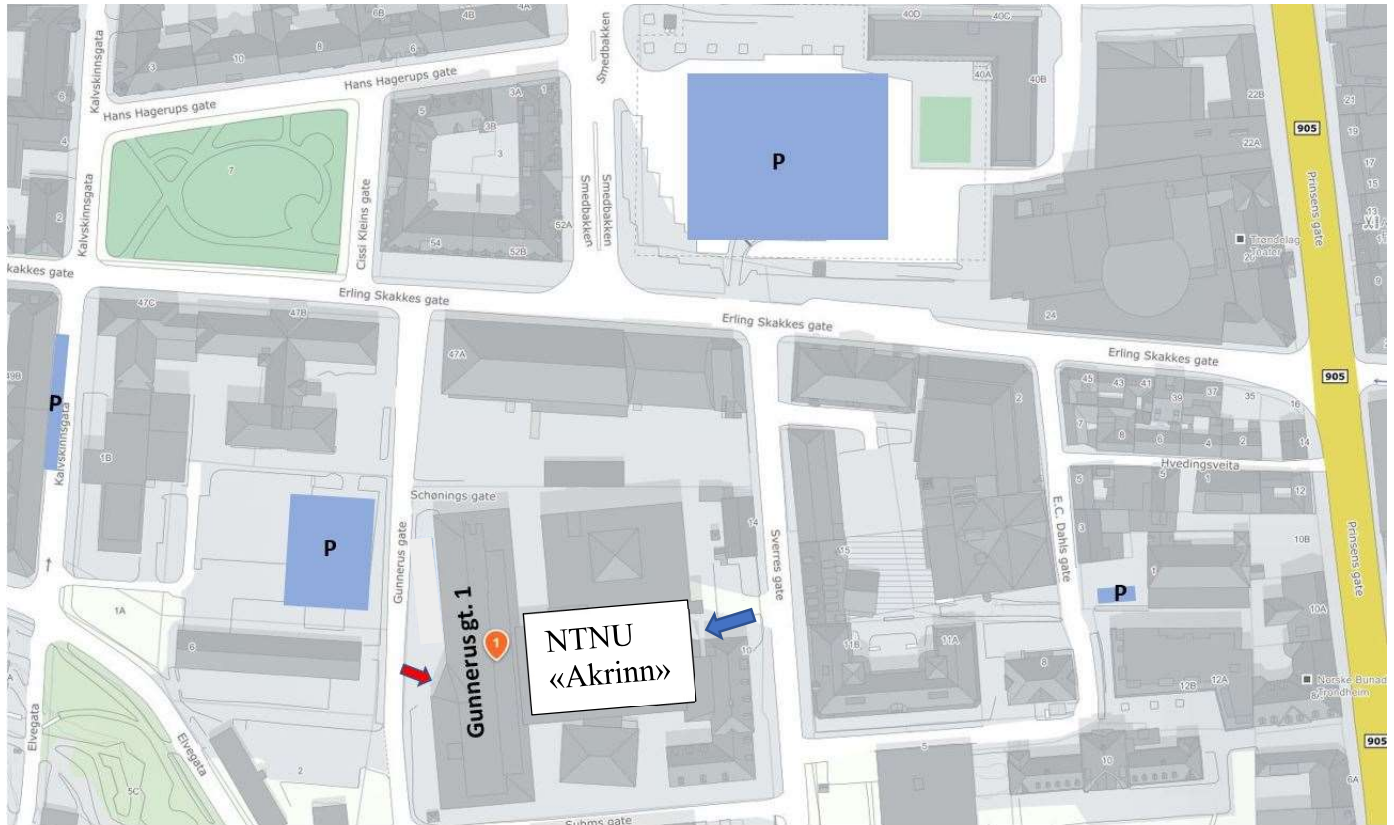

Kart

Bilparkering:

Offentlig parkering på parkeringsplasser i Munkegata og Kongens gate (avgift fram til kl. 20). Også mulig å parkere i parkeringshusene Torget og Leüthenhaven. Hvis ledig plass kan det være mulig å parkere gratis på Vitenskapsselskapets parkeringsplass i Gunnerus gate. Parkeringsområdene vist med blå farge.