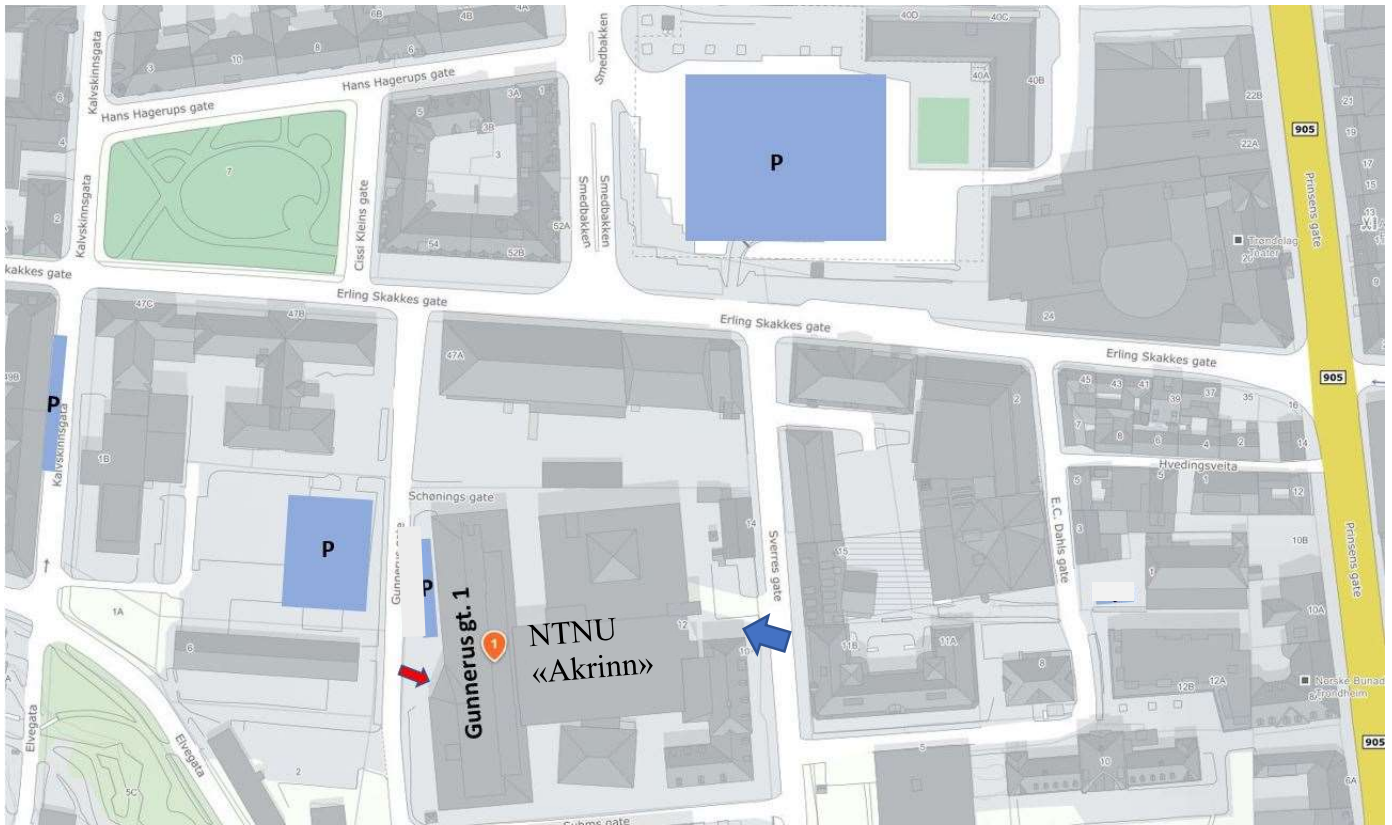

Kart

Bilparkering:

Offentlig parkering på parkeringsplasser i Kalvskinns gate og på Leüthenhaven (avgift fram til kl. 20). Også mulig å parkere i parkeringshusene Torget og Leüthenhaven. Det er også mulig å parkere gratis på ledige plasser foran Vitenskapsselskapet i Gunnerus gate. Parkeringsområdene vist med blå farge på kartet.

Buss:

Nære holdeplasser er «Nidarosdomen» og «Prinsens gate P1-P2» (Prinsenkrysset)

Inngangen til møtelokalet:

➡ Blå pil viser inngangen fra Sverres gate, ➡ rød pil viser inngang fra Gunnerus gate. Nært innenfor inngangen fra Sverres gate er det både heis og trapp opp til 2. etasje.