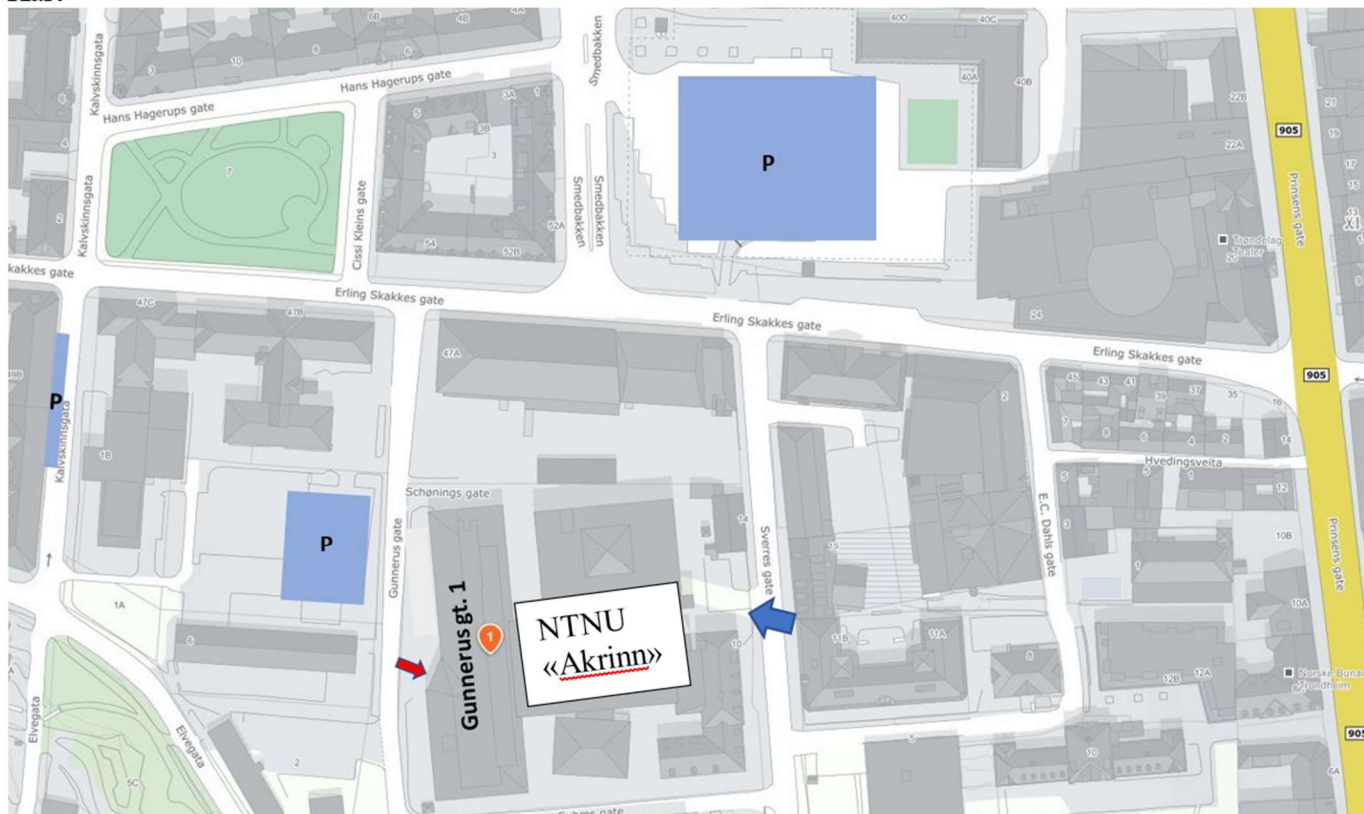

Kart

Bilparkering:

Offentlig parkering på parkeringsplasser i Kalvskinns gate og på Leüthenhaven (avgift fram til kl. 20). Også mulig å parkere i parkeringshusene Torget og Leüthenhaven. Det er også mulig å parkere gratis på ledige plasser foran Vitenskapsselskapet i Gunnerus gate. Parkeringsområdene vist med blå farge på kartet.

Buss:

Nære holdeplasser er «Nidarosdomen» og «Prinsens gate P1-P2» (Prinsenkrysset)

Inngangen til møtelokalet:

- ← Blå pil viser inngangen fra Sverres gate, → rød pil viser inngang fra Gunnerus gate. Nært innenfor inngangen fra Sverres gate er det både heis og trapp opp til 2. etasje.