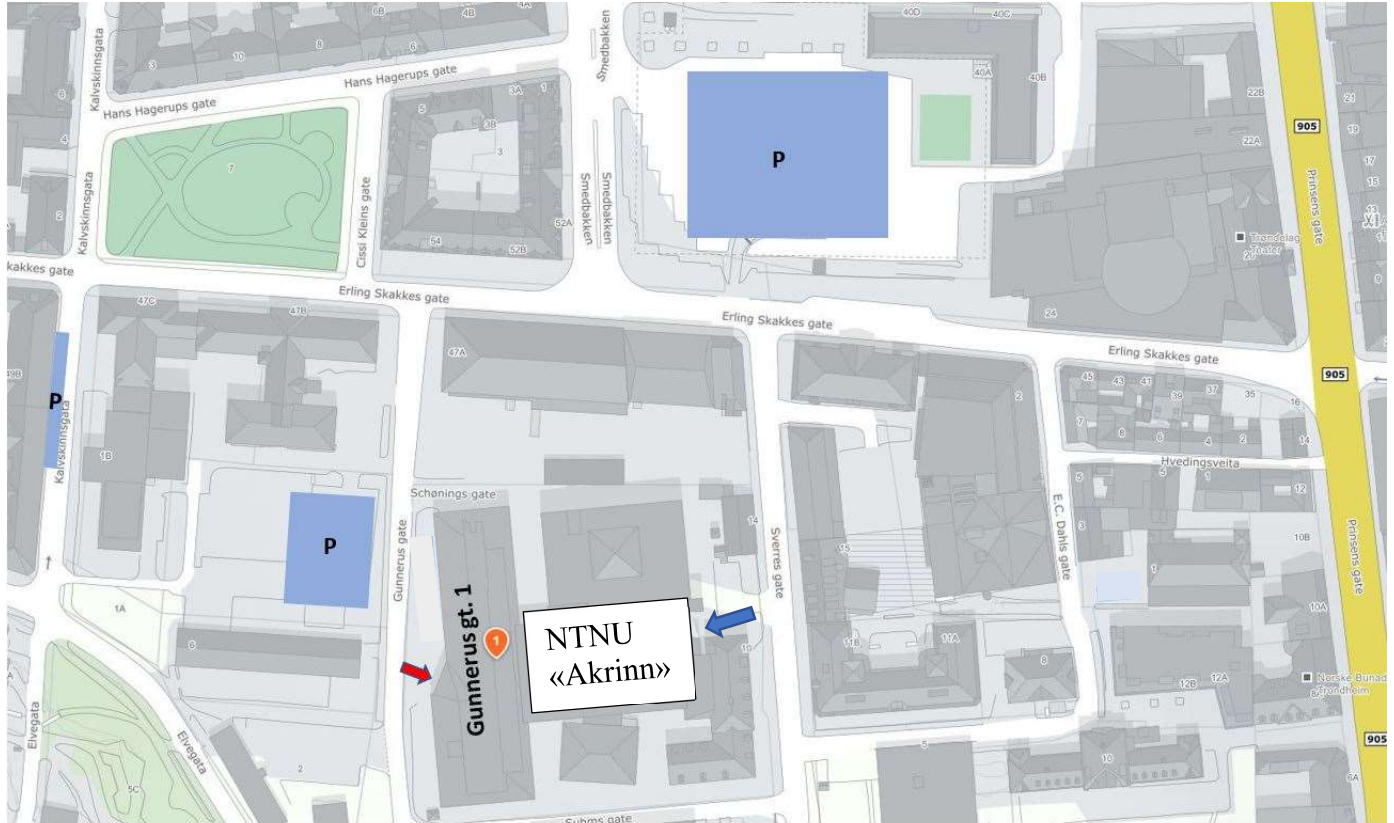

Kart

Bilparkering:

Offentlig parkering på parkeringsplasser i Munkegata og Kongens gate (avgift fram til kl. 20). Også mulig å parkere i parkeringshusene Torget og Leüthenhaven. Hvis ledig plass kan det være mulig å parkere gratis på Vitenskapselskapets parkeringsplass i Gunnerus gate (følg parkerinskiltingen). Parkeringsområdene vist med blå farge.