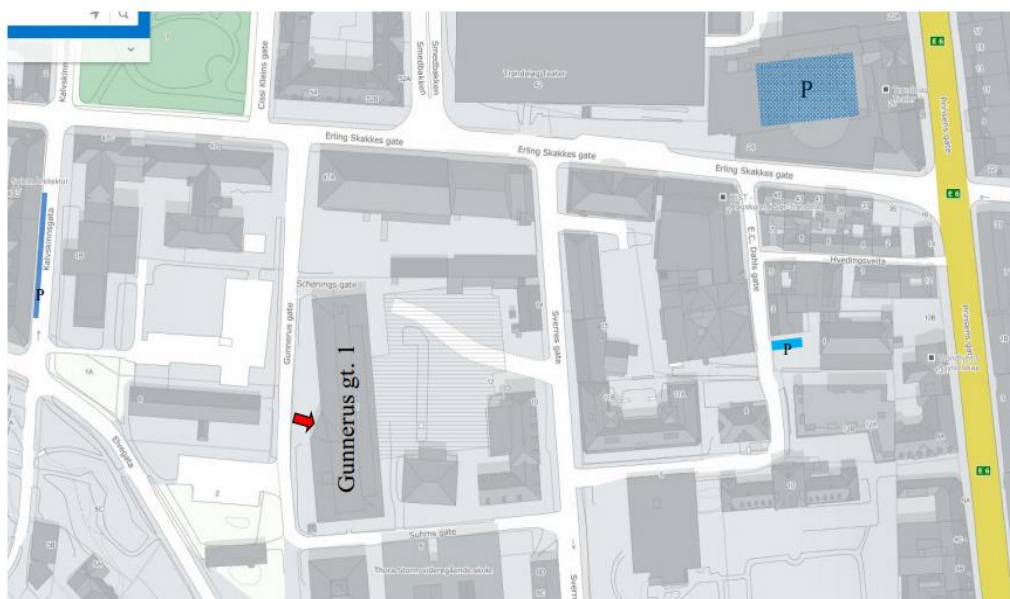

### Bilparkering:

Offentlig parkering på parkeringsplass og i parkeringskjeller på Leüthenhaven, i Kalvskinngata og noen plasser i E. C. Dahls gate (alle avmerket med blå farge på kartet)