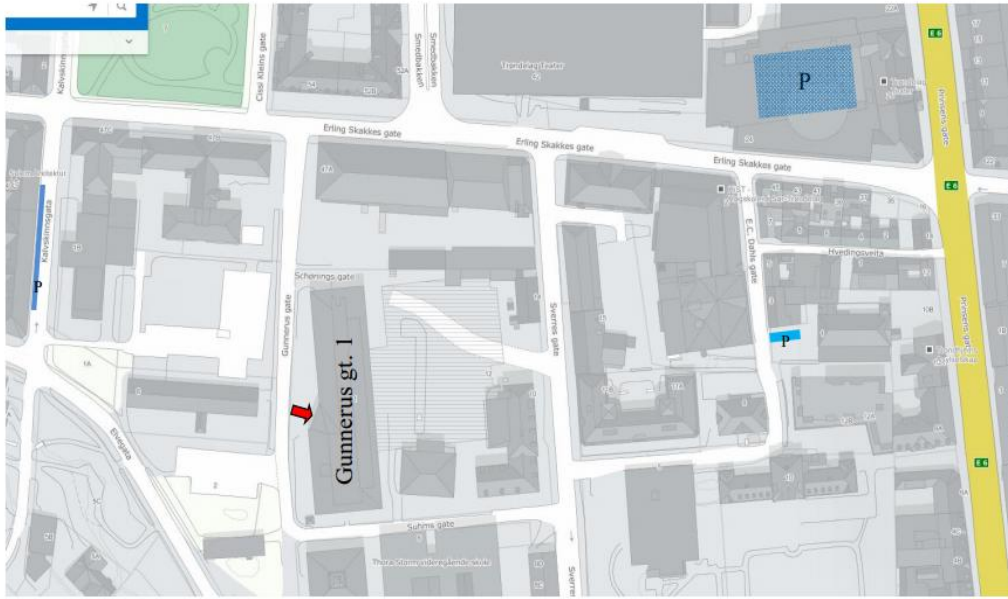

Kart:

Bilparkering:

Offentlig parkering på parkeringsplass og i parkeringskjeller på Leüthenhaven, i Kalvskinns gate og noen plasser i E. C. Dahls gate (alle avmerket med blå farge på kartet)

Buss:

Nærmeste holdeplasser er «Prinsen kinosenter» og «Prinsens gate» (Prinsenkrysset)