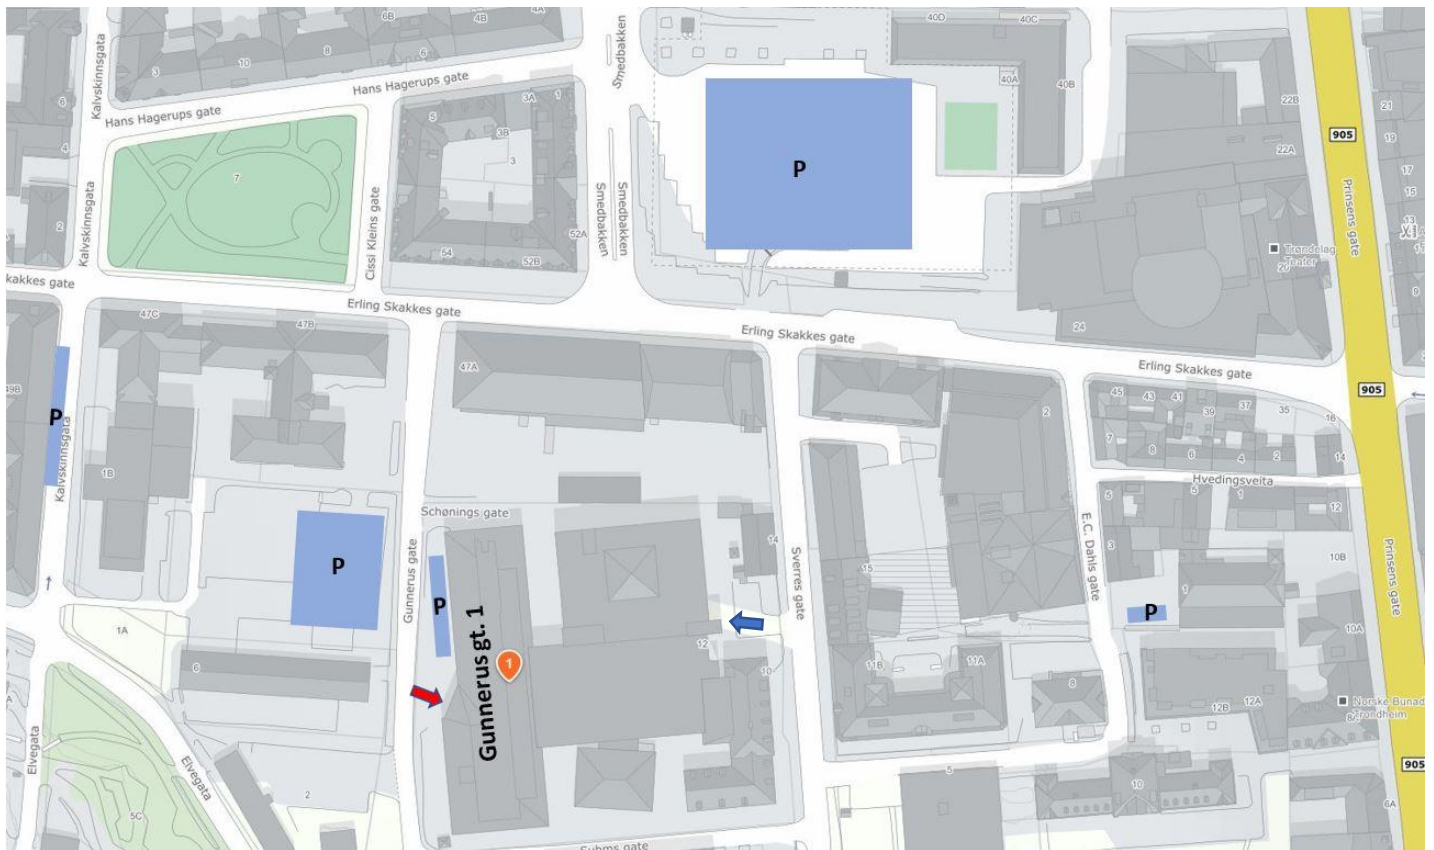

TRONDHJEMS POLYTEKNISKE FORENING

Åpent møte **tirsdag 22. januar kl. 19.00** på NTNU campus Kalvskinnnet (tidligere HiST), inngang fra Sverres gate. (Se kart og parkeringsinfo på neste side)

Forskning innen muliggjørende teknologier som autonomi, kunstig intelligens og marin robotikk revolusjonerer kartlegging og overvåking av havet. Utrustet med avanserte sensorer montert på småsatelitter, droner, ubemannede båter, skip og undervannsfarkoster er vi i stand til å karakterisere havet i romlige og temporære skalaer som aldri før. Nye oppdagelser innen oseanografi, marin biologi, økologi, geologi og arkeologi kommer på løpende bånd. Områder som før var utilgjengelig kan nås som f.eks. det nye arktiske havet som åpner seg opp i nordområdene. Også innen olje og gass virksomhet til havs endrer marin robotikk metoder for inspeksjon og intervensjon subsea. Sammen med nasjonale og internasjonale partnere er NTNU drivende i denne utviklingen.

Bilparkering:

Offentlig parkering på parkeringsplass og i parkeringskjeller på Leüthenhaven, og parkeringsfelt i Kalvskinngata.

Etter kl. 16 er det mulig å parkere på ledige plasser på NTNUs parkeringsplasser foran bygget i Gunnerus gate og på Vitenskapsmuseet på andre siden av gaten. Det er også noen få plasser bak E.C. Dahls gate 12.

Alle parkeringsstedene er avmerket med blått på kartet.

Buss:

Nærmeste holdeplasser er «Prinsen kinosenter», «Kongens gate K1-2» og «Prinsens gate P1-P2» (Prinsenkrysset)

Inngangen til nøtelokalet:

➔ Rød pil på kartet peker på inngangen fra Gunnerus gate.