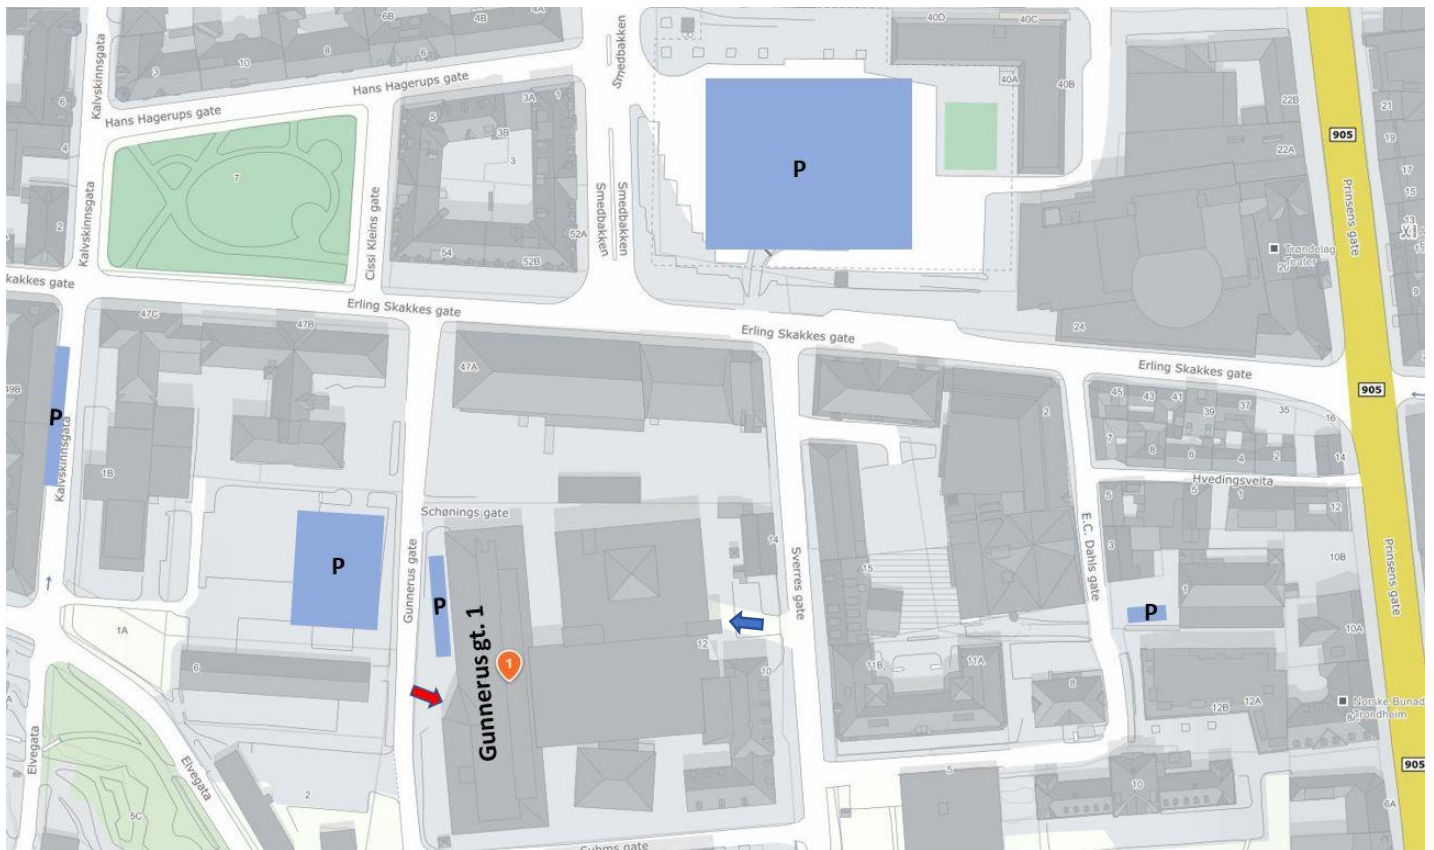

Bilparkering:

Offentlig parkering på parkeringsplass og i parkeringskjeller på Leüthenhaven, og parkeringsfelt i Kalvskinns gate.

Etter kl. 16 er det mulig å parkere på ledige plasser på NTNUs parkeringsplasser foran bygget i Gunnerus gate og på Vitenskapsmuseet på andre siden av gaten. Det er også noen få plasser bak E.C. Dahls gate 12.

Alle parkeringsstedene er avmerket med blått på kartet.

Buss:

Nærmeste holdeplasser er «Prinsen kinosenter», «Kongens gate K1-2» og «Prinsens gate P1-P2» (Prinsenkrysset)

Inngangen til nøtelokalet:

➔ Rød pil på kartet peker på inngangen fra Gunnerus gate.

➔ Blå pil peker på inngangen fra Sverres gate.

Hvilken inngang som er betjent, kan variere fra gang til gang. Sjekk møteinvitasjonen. Ved inngangen i Sverres gate er det også ofte studenter som kan slippe dere inn om dere forklarer hvor dere skal.

Hvis ytterdøra er stengt, ring 977 58 200 eller 90 70 80 30 for å bli sluppet inn.