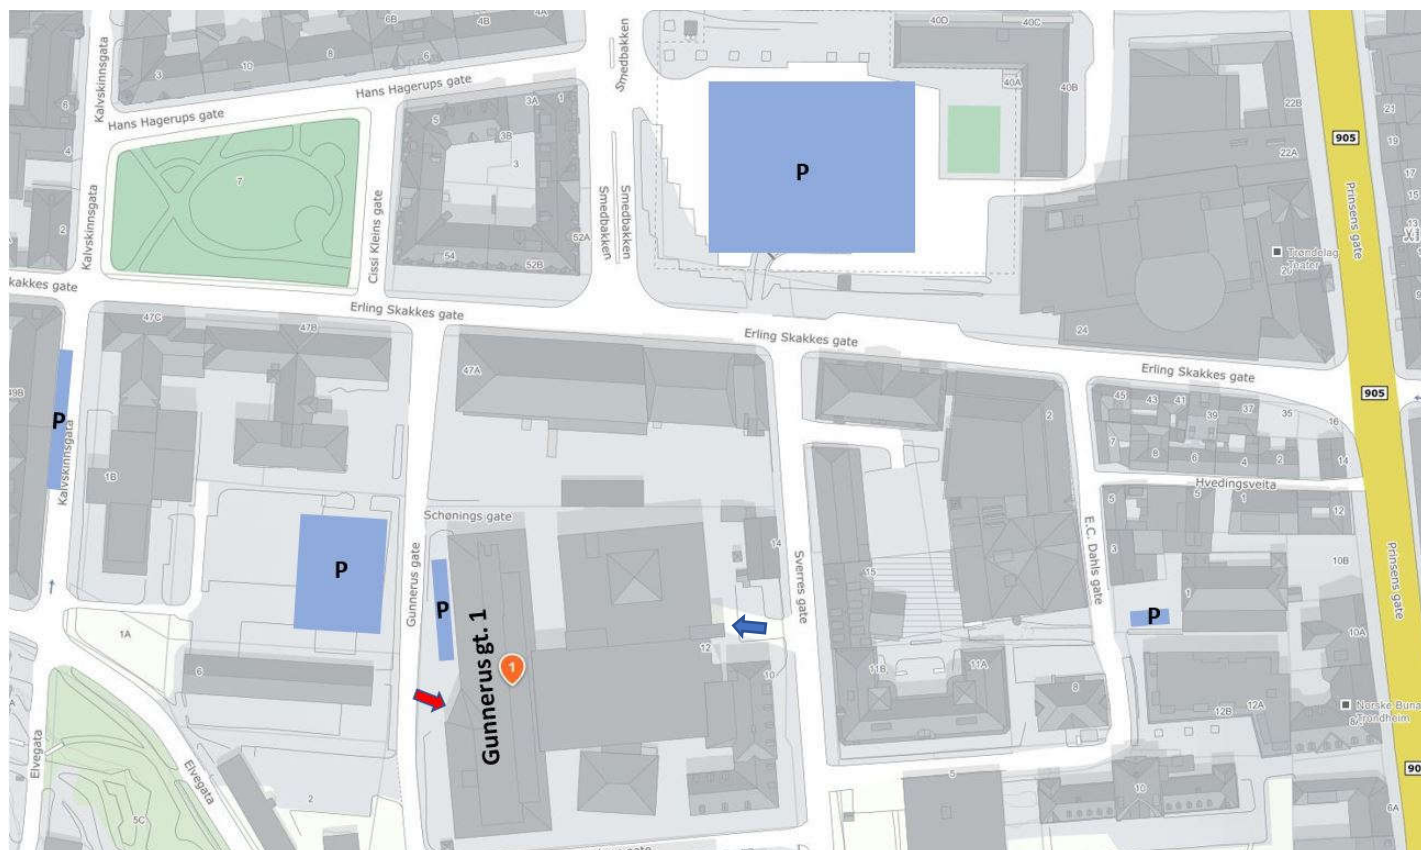

Kart

Bilparkering:

Offentlig parkering på parkeringsplass og i parkeringskjeller på Leüthenhaven, og parkeringsfelt i Kalvskinns gate.

Etter kl. 16 er det mulig å parkere på ledige plasser på NTNUs parkeringsplasser foran bygget i Gunnerus gate og på Vitenskapsmuseet på andre siden av gaten. Det er også noen få plasser bak E.C. Dahls gate 12.

Alle parkeringsstedene er avmerket med blått på kartet.

Buss:

Nærmeste holdeplasser er «Nidarosdomen» og «Prinsens gate P1-P2» (Prinsenkrysset)

Inngangen til møtelokalet:

➔ Rød pil på kartet peker på inngangen fra Gunnerus gate.

➔ Blå pil peker på inngangen fra Sverres gate.

Hvilken inngang som er betjent, kan variere fra gang til gang. Sjekk møteinvitasjonen. Ved inngangen i Sverres gate er det også ofte studenter som kan slippe dere inn om dere forklarer hvor dere skal. Denne inngangen har kort vei til heisen for de som ikke liker å gå så langt.

Hvis ytterdøra er stengt, ring 977 58 200 eller 90 70 80 30 for å bli sluppet inn.