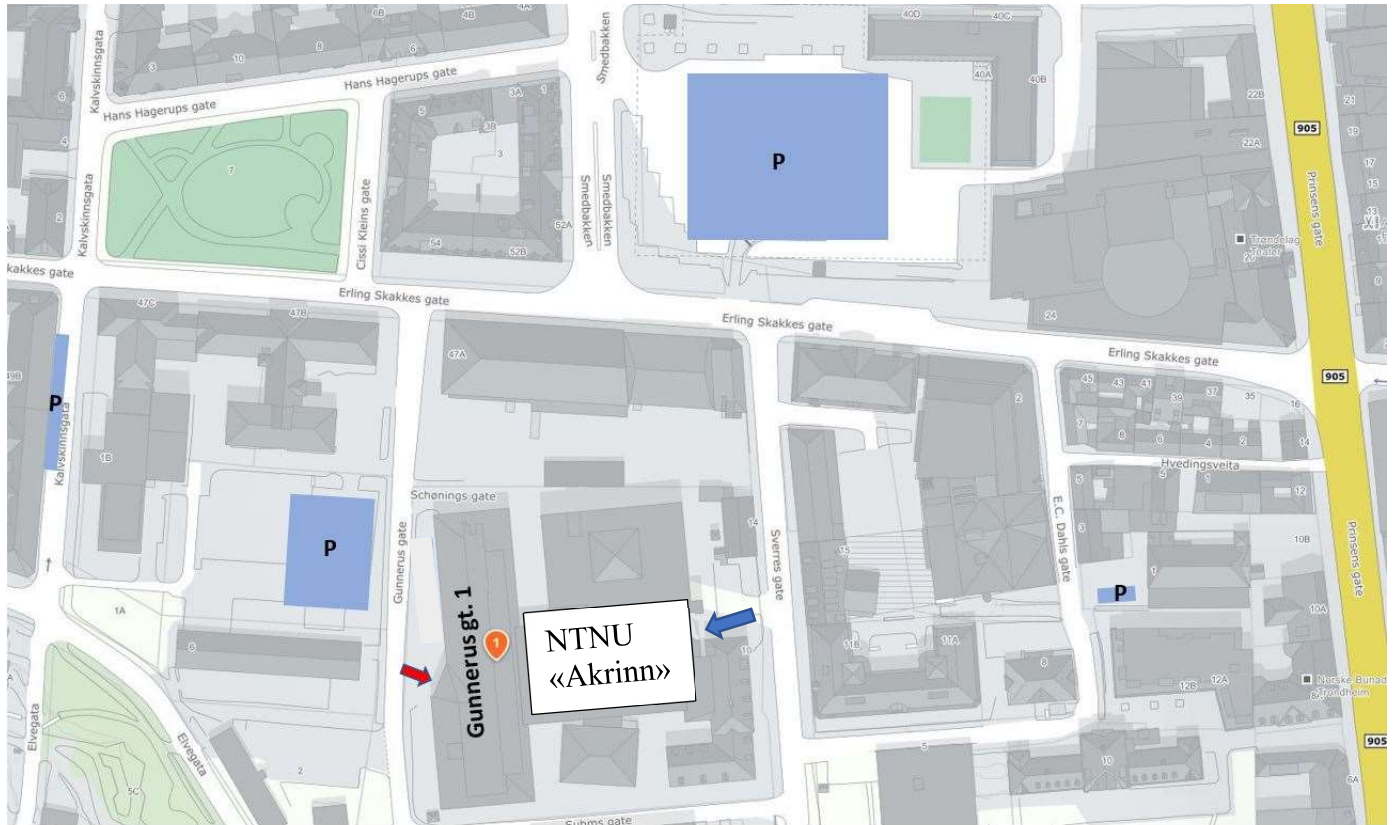

Kart

Bilparkering:

Offentlig parkering på parkeringsplasser i Munkegata og Kongens gate (avgift fram til kl. 20). Også mulig å parkere i parkeringshusene Torget og Leüthenhaven. Parkeringsområdene vist med blå farge.

NB! De markerte parkeringsområdene i Gunnerus gate *kan* være utilgjengelig

Buss:

Nære holdeplasser er «Nidarosdomen» og «Prinsens gate P1-P2» (Prinsenkrysset)

Inngangen til møtelokalet:

← Blå pil viser inngangen fra Sverres gate, → rød pil viser inngang fra Gunnerus gate.

Hvis du trenger hjelp med døra, ring 977 58 200 eller 90 70 80 30 for å bli sluppet inn.