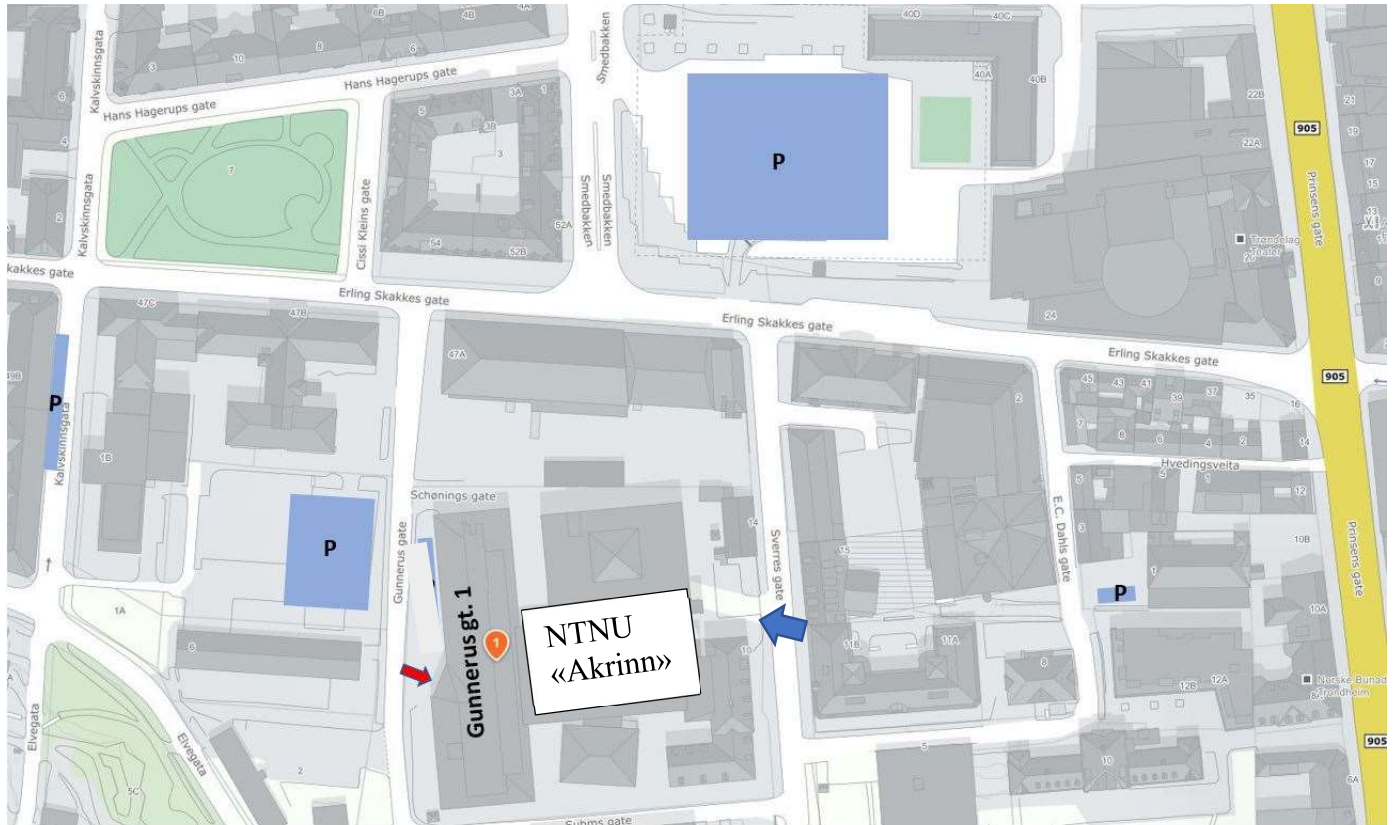

Kart

Bilparkering:

Offentlig parkering på parkeringsplasser i Munkegata og Kongens gate (avgift fram til kl. 20). Også mulig å parkere i parkeringshusene Torget og Leüthenhaven. Parkeringsområdene vist med blå farge.