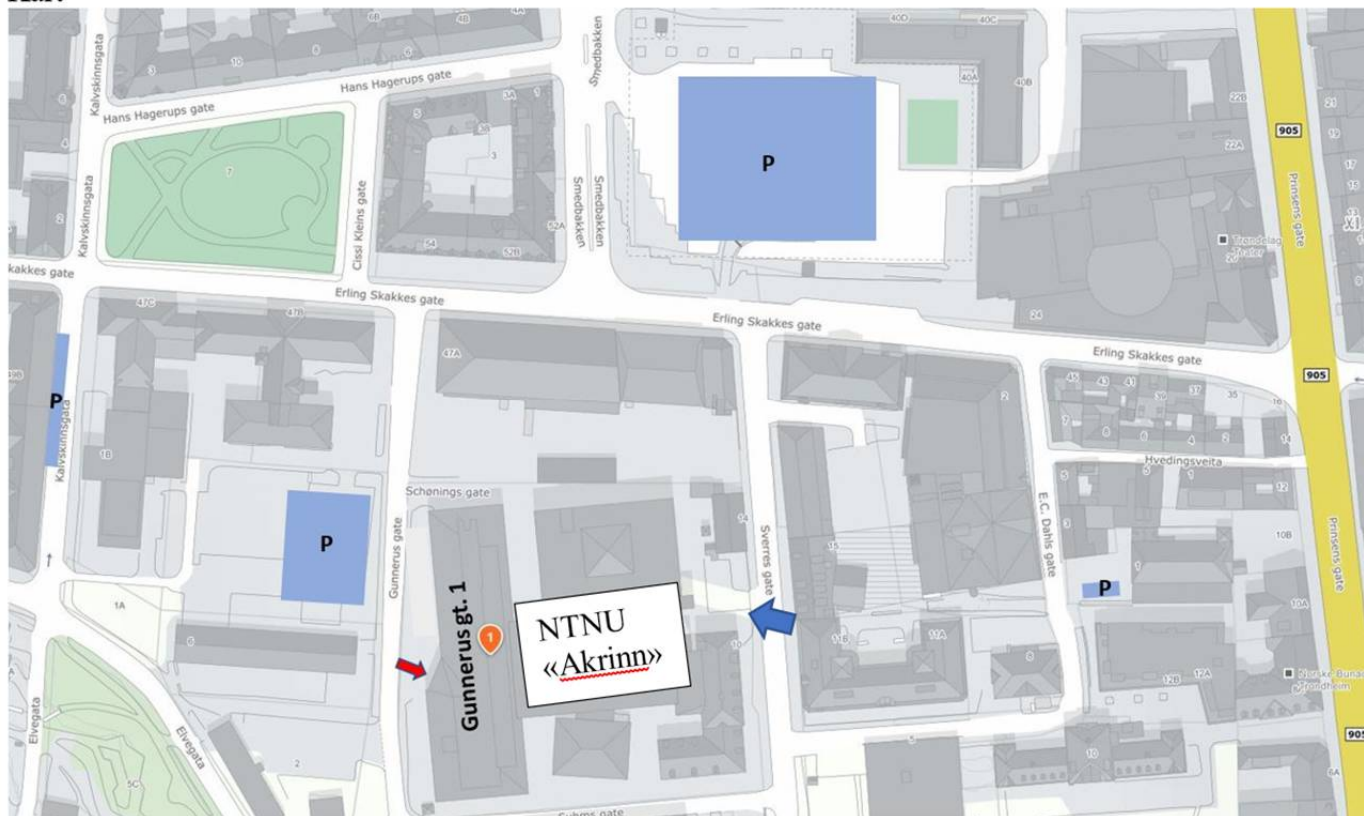

### **Bilparkering:**

Offentlig parkering på parkeringsplasser i Kalvskinns gate og på Leithenhaven (avgift fram til kl. 20). Også mulig å parkere i parkeringshusene Torget og Leithenhaven. Det er også mulig å parkere gratis på ledige plasser foran Vitenskapselskapet i Gunnerus gate. Parkeringsområdene vist med blå farge på kartet.