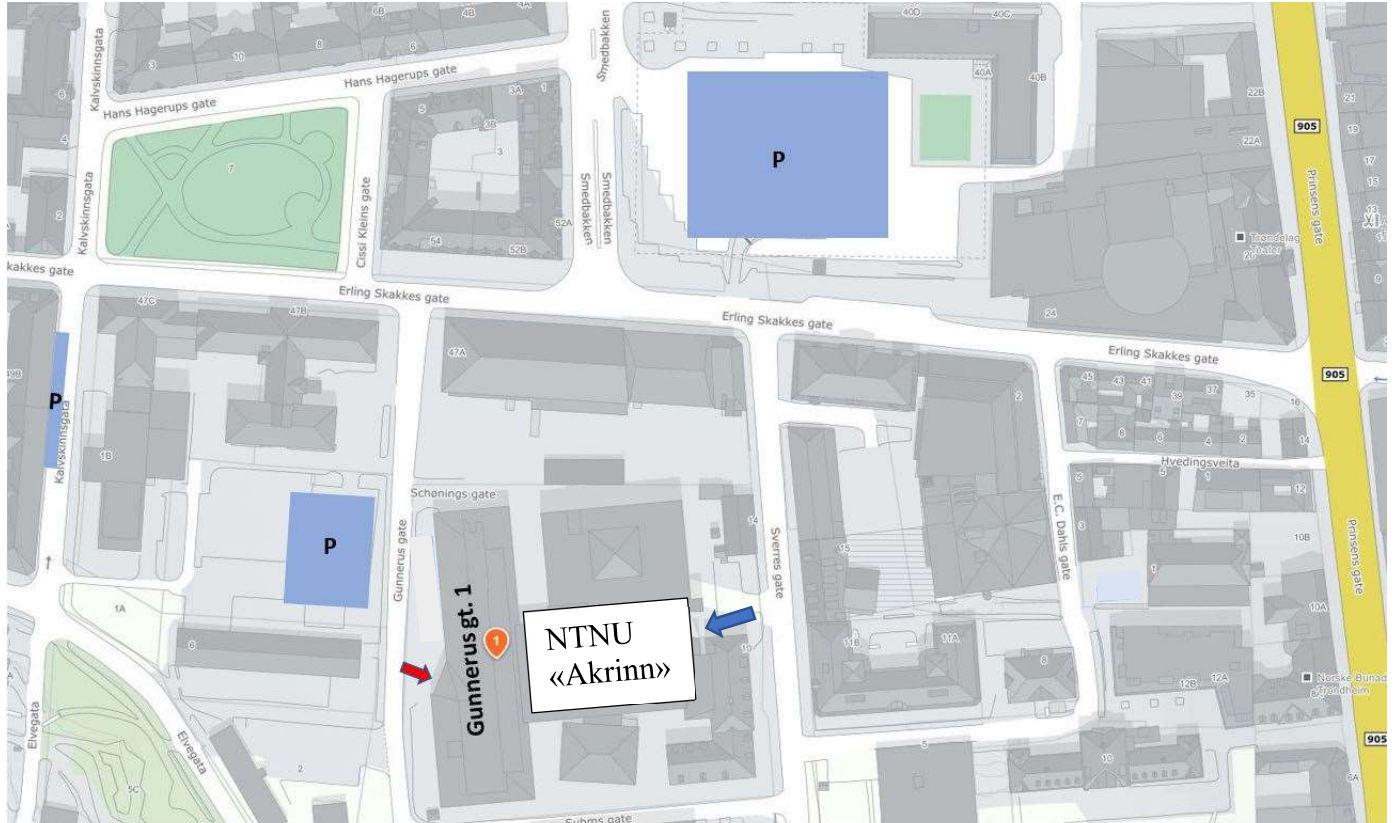

Kart

Car parking:

Offentlig parkering i Kalvskinngata. Munkegata og Leuthenhaven (avgift fram til kl. 20). Hvis ledig plass kan det være mulig å parkere gratis på Vitenskapsselskapets parkeringsplass i Gunnerus gate (følg parkeringsskiltingen). Parkeringsområdene vist med blå farge.