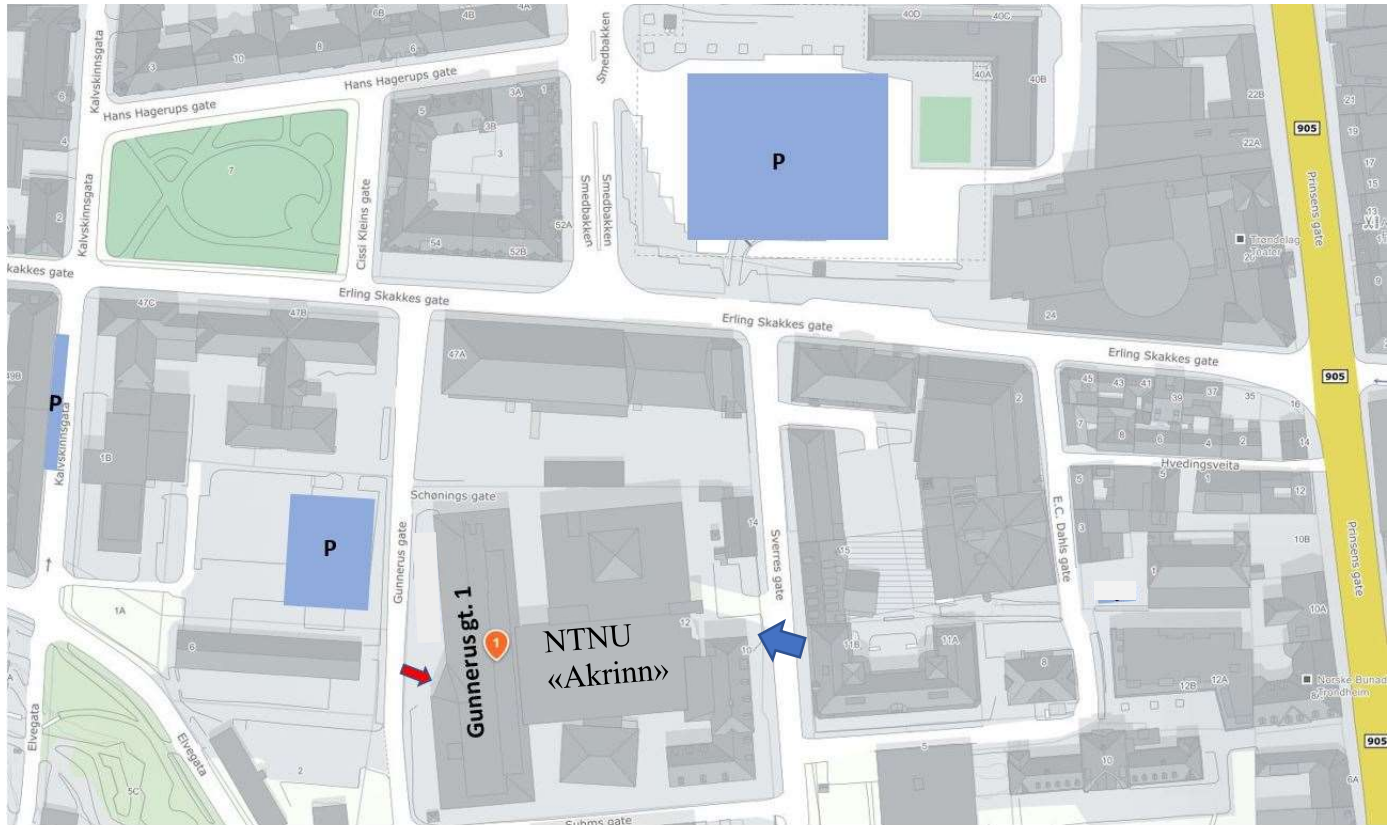

Kart

Bilparkering:

Offentlig parkering på parkeringsplasser i Kalvskinngata og på Leüthenhaven (avgift fram til kl. 20). Også mulig å parkere i parkeringshusene Torget og Leüthenhaven. Det er også mulig å parkere gratis på ledige plasser foran Vitenskapsselskapet i Gunnerus gate. Parkeringsområdene vist med blå farge på kartet.

Buss:

Nære holdeplasser er «Nidarosdomen» og «Prinsens gate P1-P2» (Prinsenkrysset)

Inngangen til møtelokalet:

← Blå pil viser inngangen fra Sverres gate 12, → rød pil viser inngang fra Gunnerus gate 1. Nært innenfor inngangen fra Sverres gate er det både heis og trapp opp til 2. etasje.

Hvis du trenger hjelp med ytterdøra, ring 977 58 200 eller 90 70 80 30 for å bli sluppet inn.